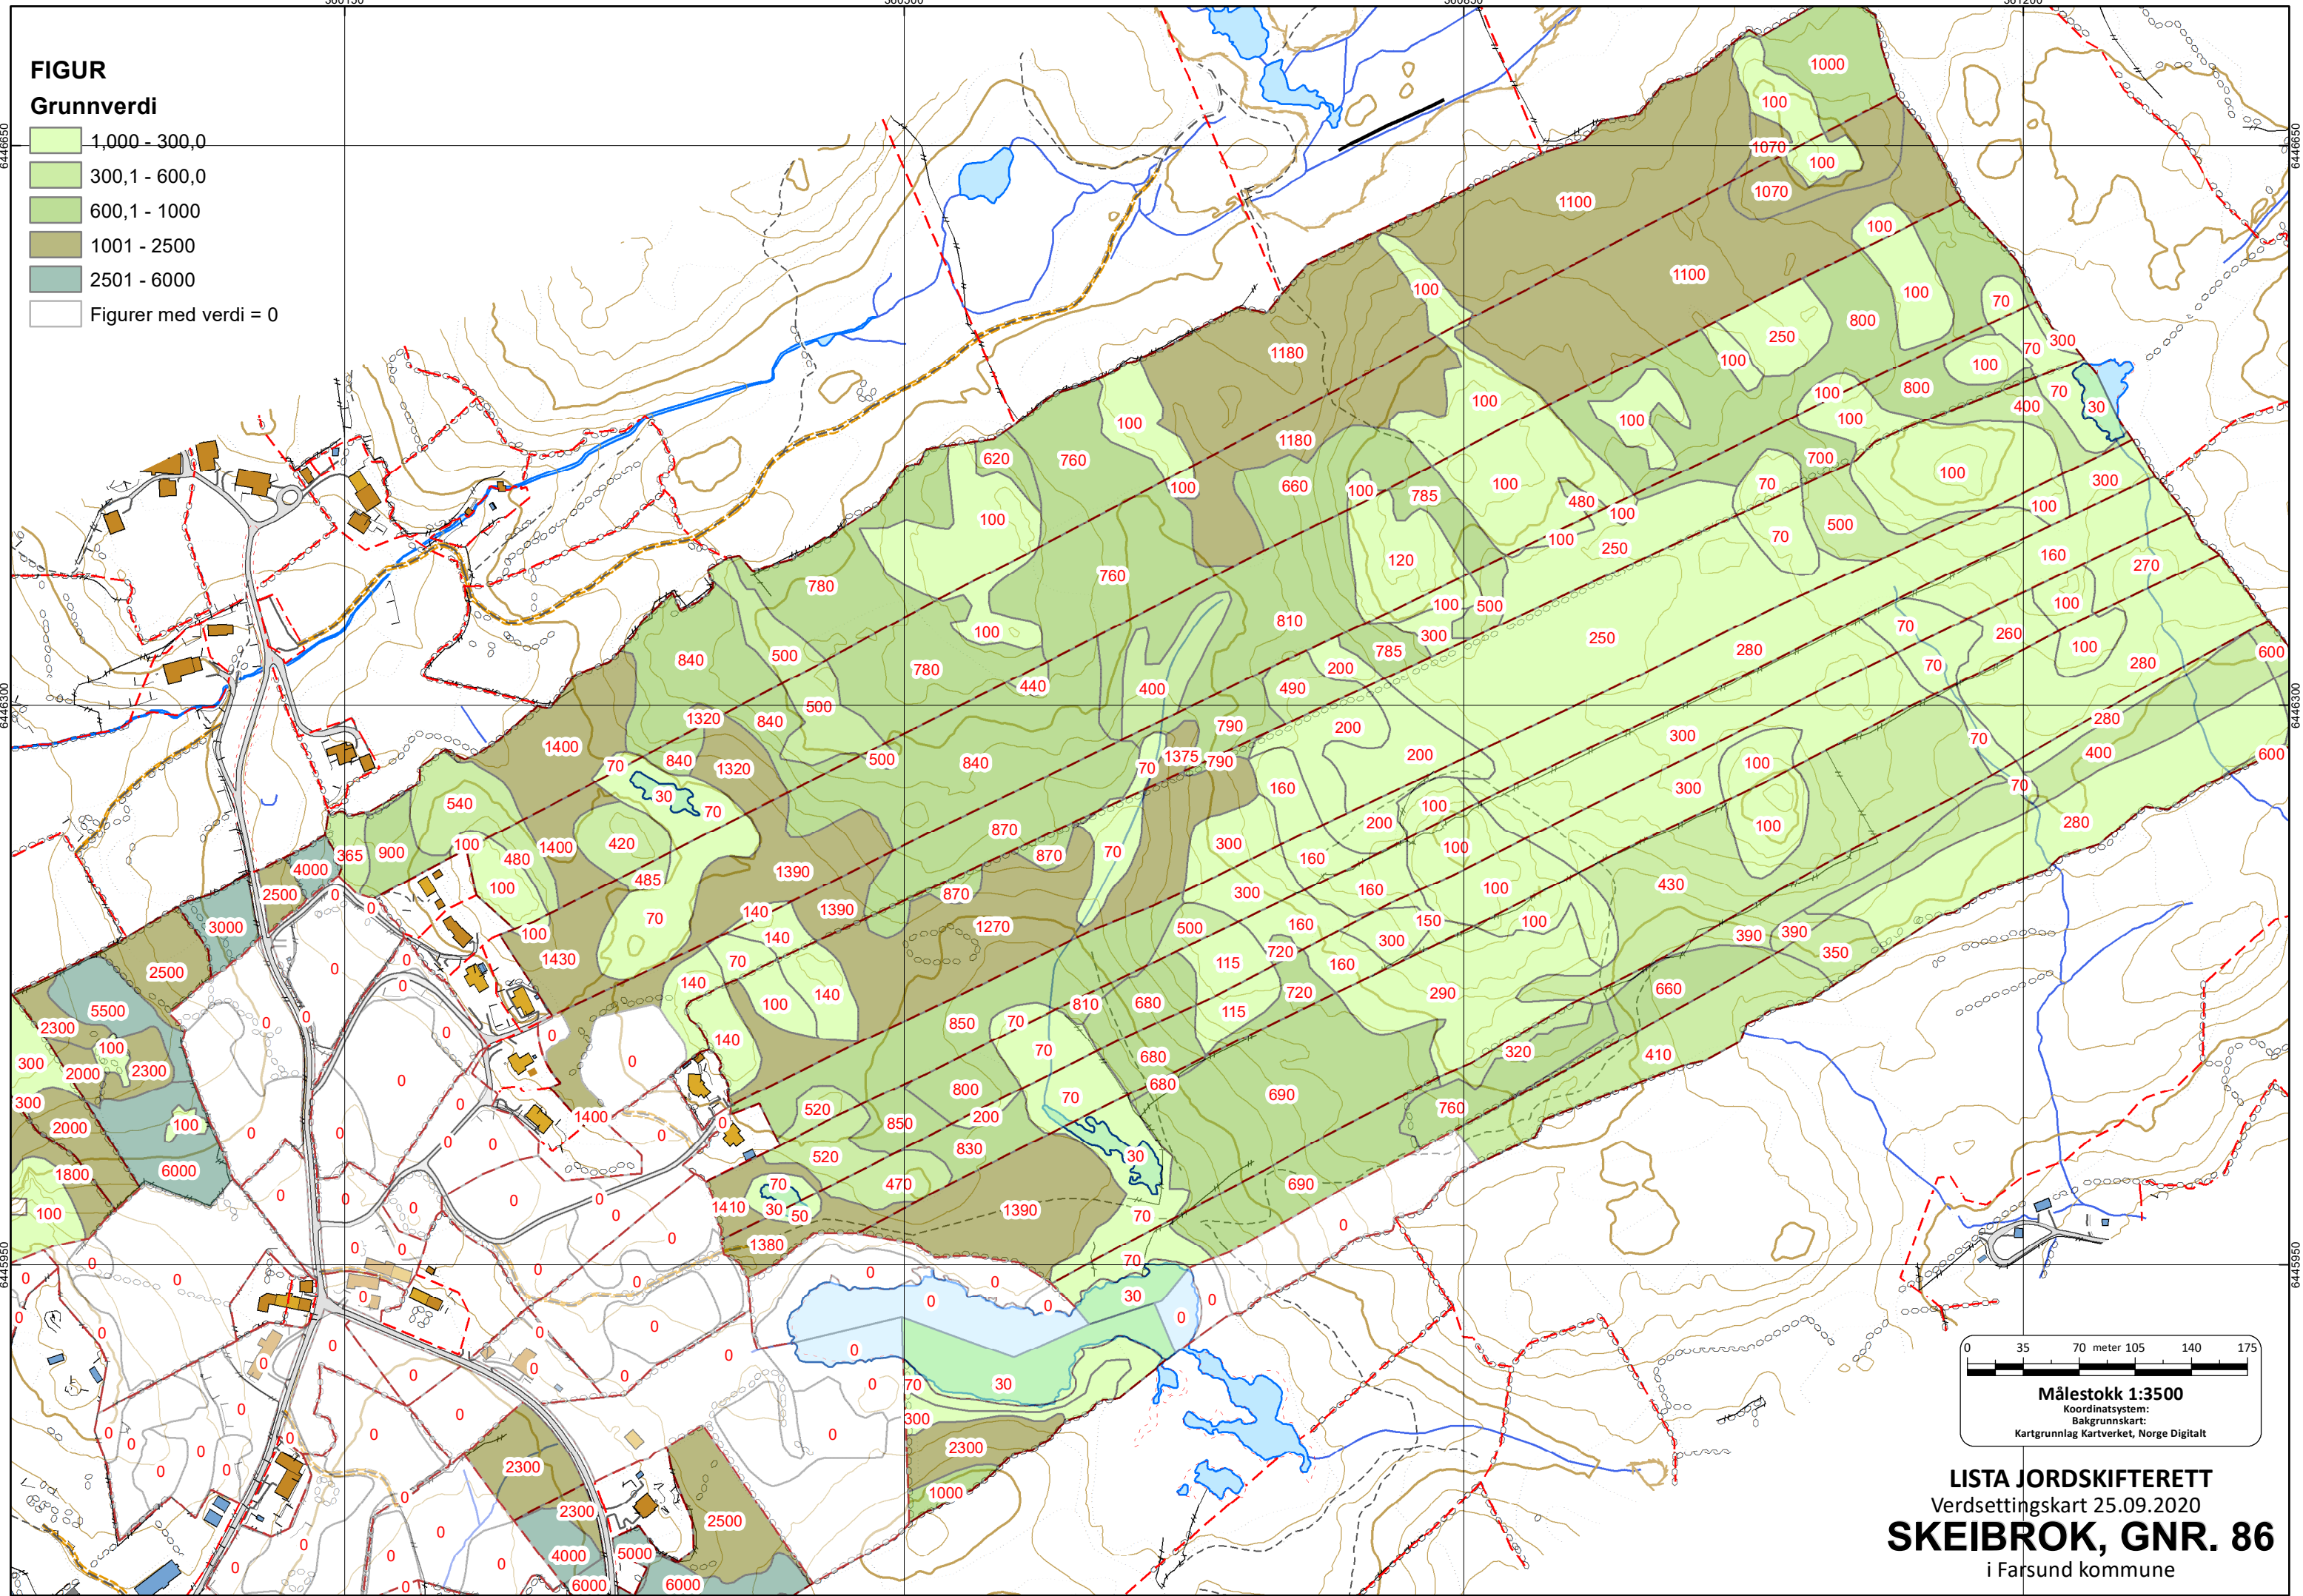

360150

360500

360850

361200

FIGUR

Grunnverdi

- 1,000 - 300,0
- 300,1 - 600,0
- 600,1 - 1000
- 1001 - 2500
- 2501 - 6000
- Figurer med verdi = 0

0 35 70 meter 105 140 175

Målestokk 1:3500
 Koordinatsystem:
 Bakgrunnskart:
 Kartgrunnlag Kartverket, Norge Digitalt

LISTA JORDSKIFTERETT
 Verdsettingskart 25.09.2020
SKEIBROK, GNR. 86
 i Farsund kommune